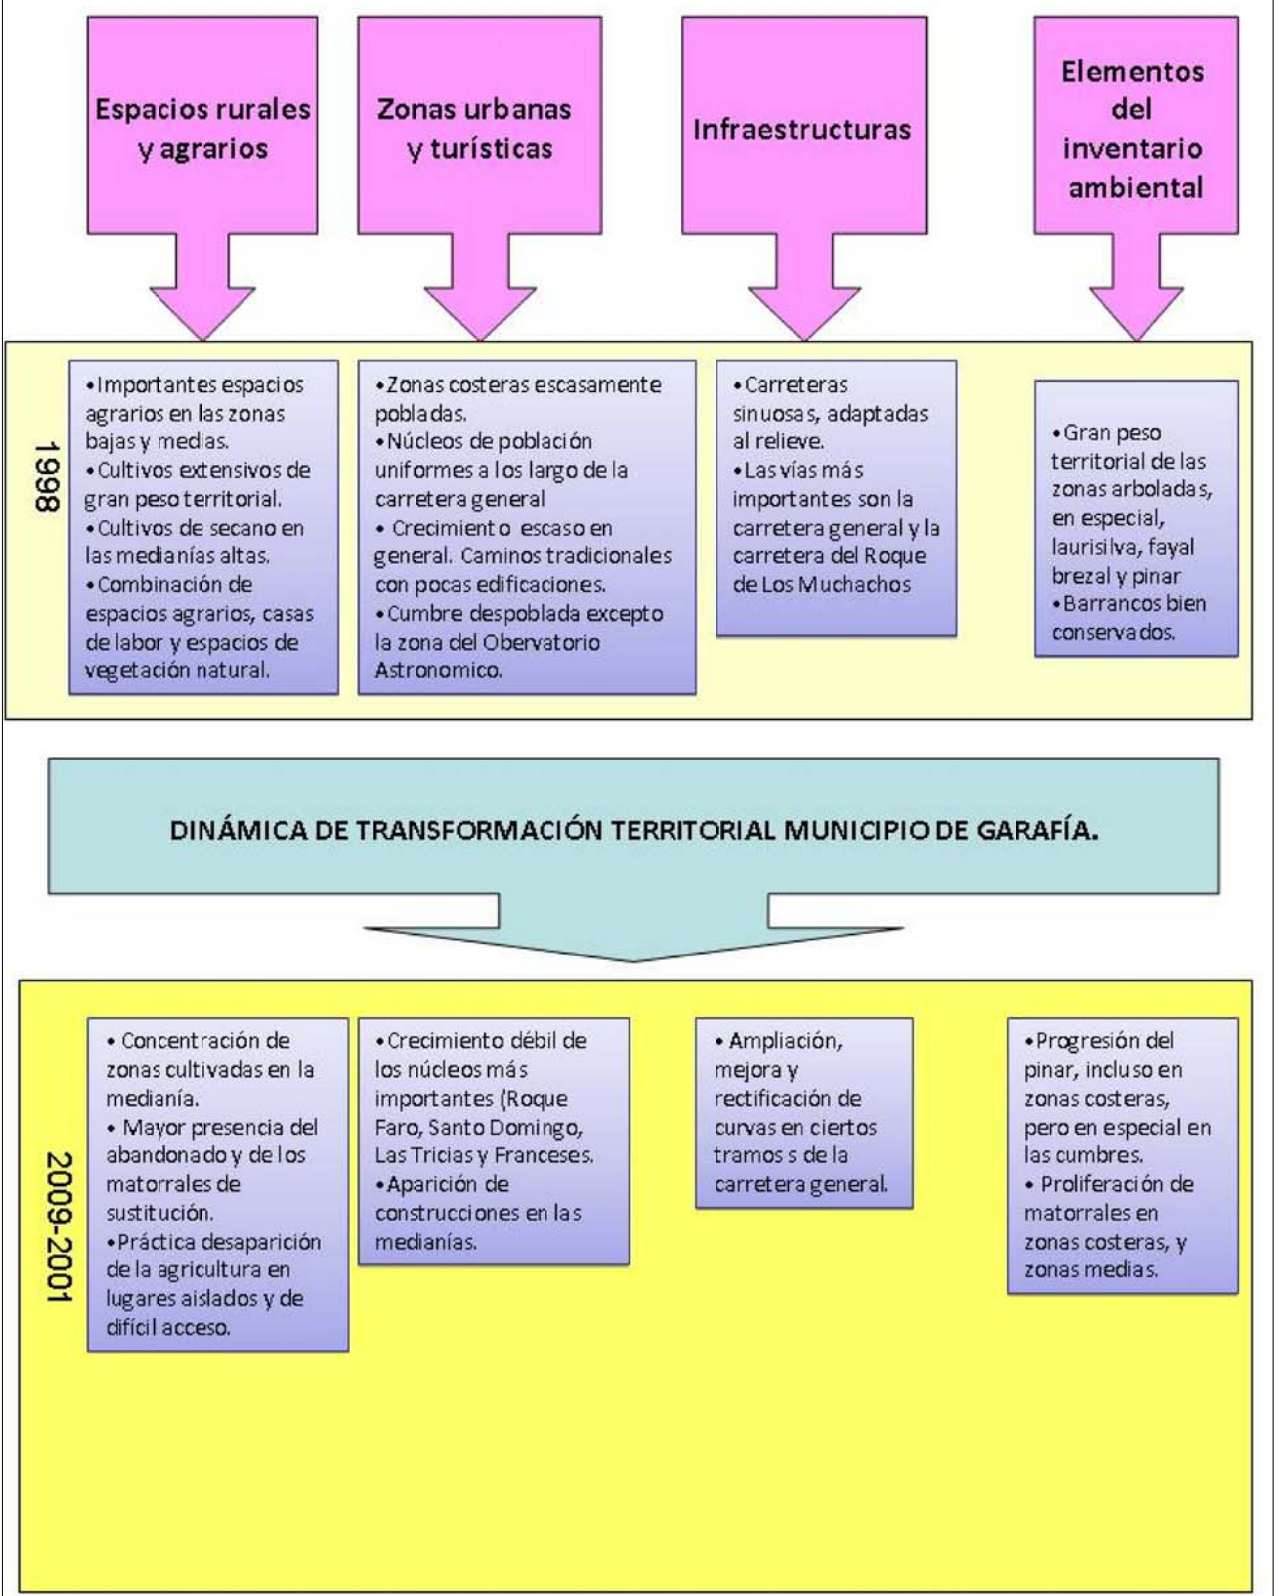

A

B

VARIABLES TERRITORIALES

DILIGENCIA.- Que extendiendo yo, la Secretaria-Acctal., para hacer constar que el presente documento integra el Plan General de Ordenación de la Villa de Garafía...

Villa de Garafía a 07 de mayo de 2019.

LA SECRETARIA-ACCTAL.,

Fdo.: Nieves Yolanda Pérez Lorenzo

ANÁLISIS TERRITORIAL

- A Ortofoto 1:5.000 Año 1998
B OrtoExpress de Canarias Año 2009-2011

Map showing location of Garafía in La Palma and a scale bar (0-400m).

PLAN GENERAL DE ORDENACIÓN DE LA VILLA DE GARAFÍA
DOCUMENTO PARA APROBACIÓN PROVISIONAL
ADAPTACIÓN A LAS NAD DEL PIOLP

DINÁMICA DE TRANSFORMACIÓN DEL TERRITORIO

ESCALA: sin escala