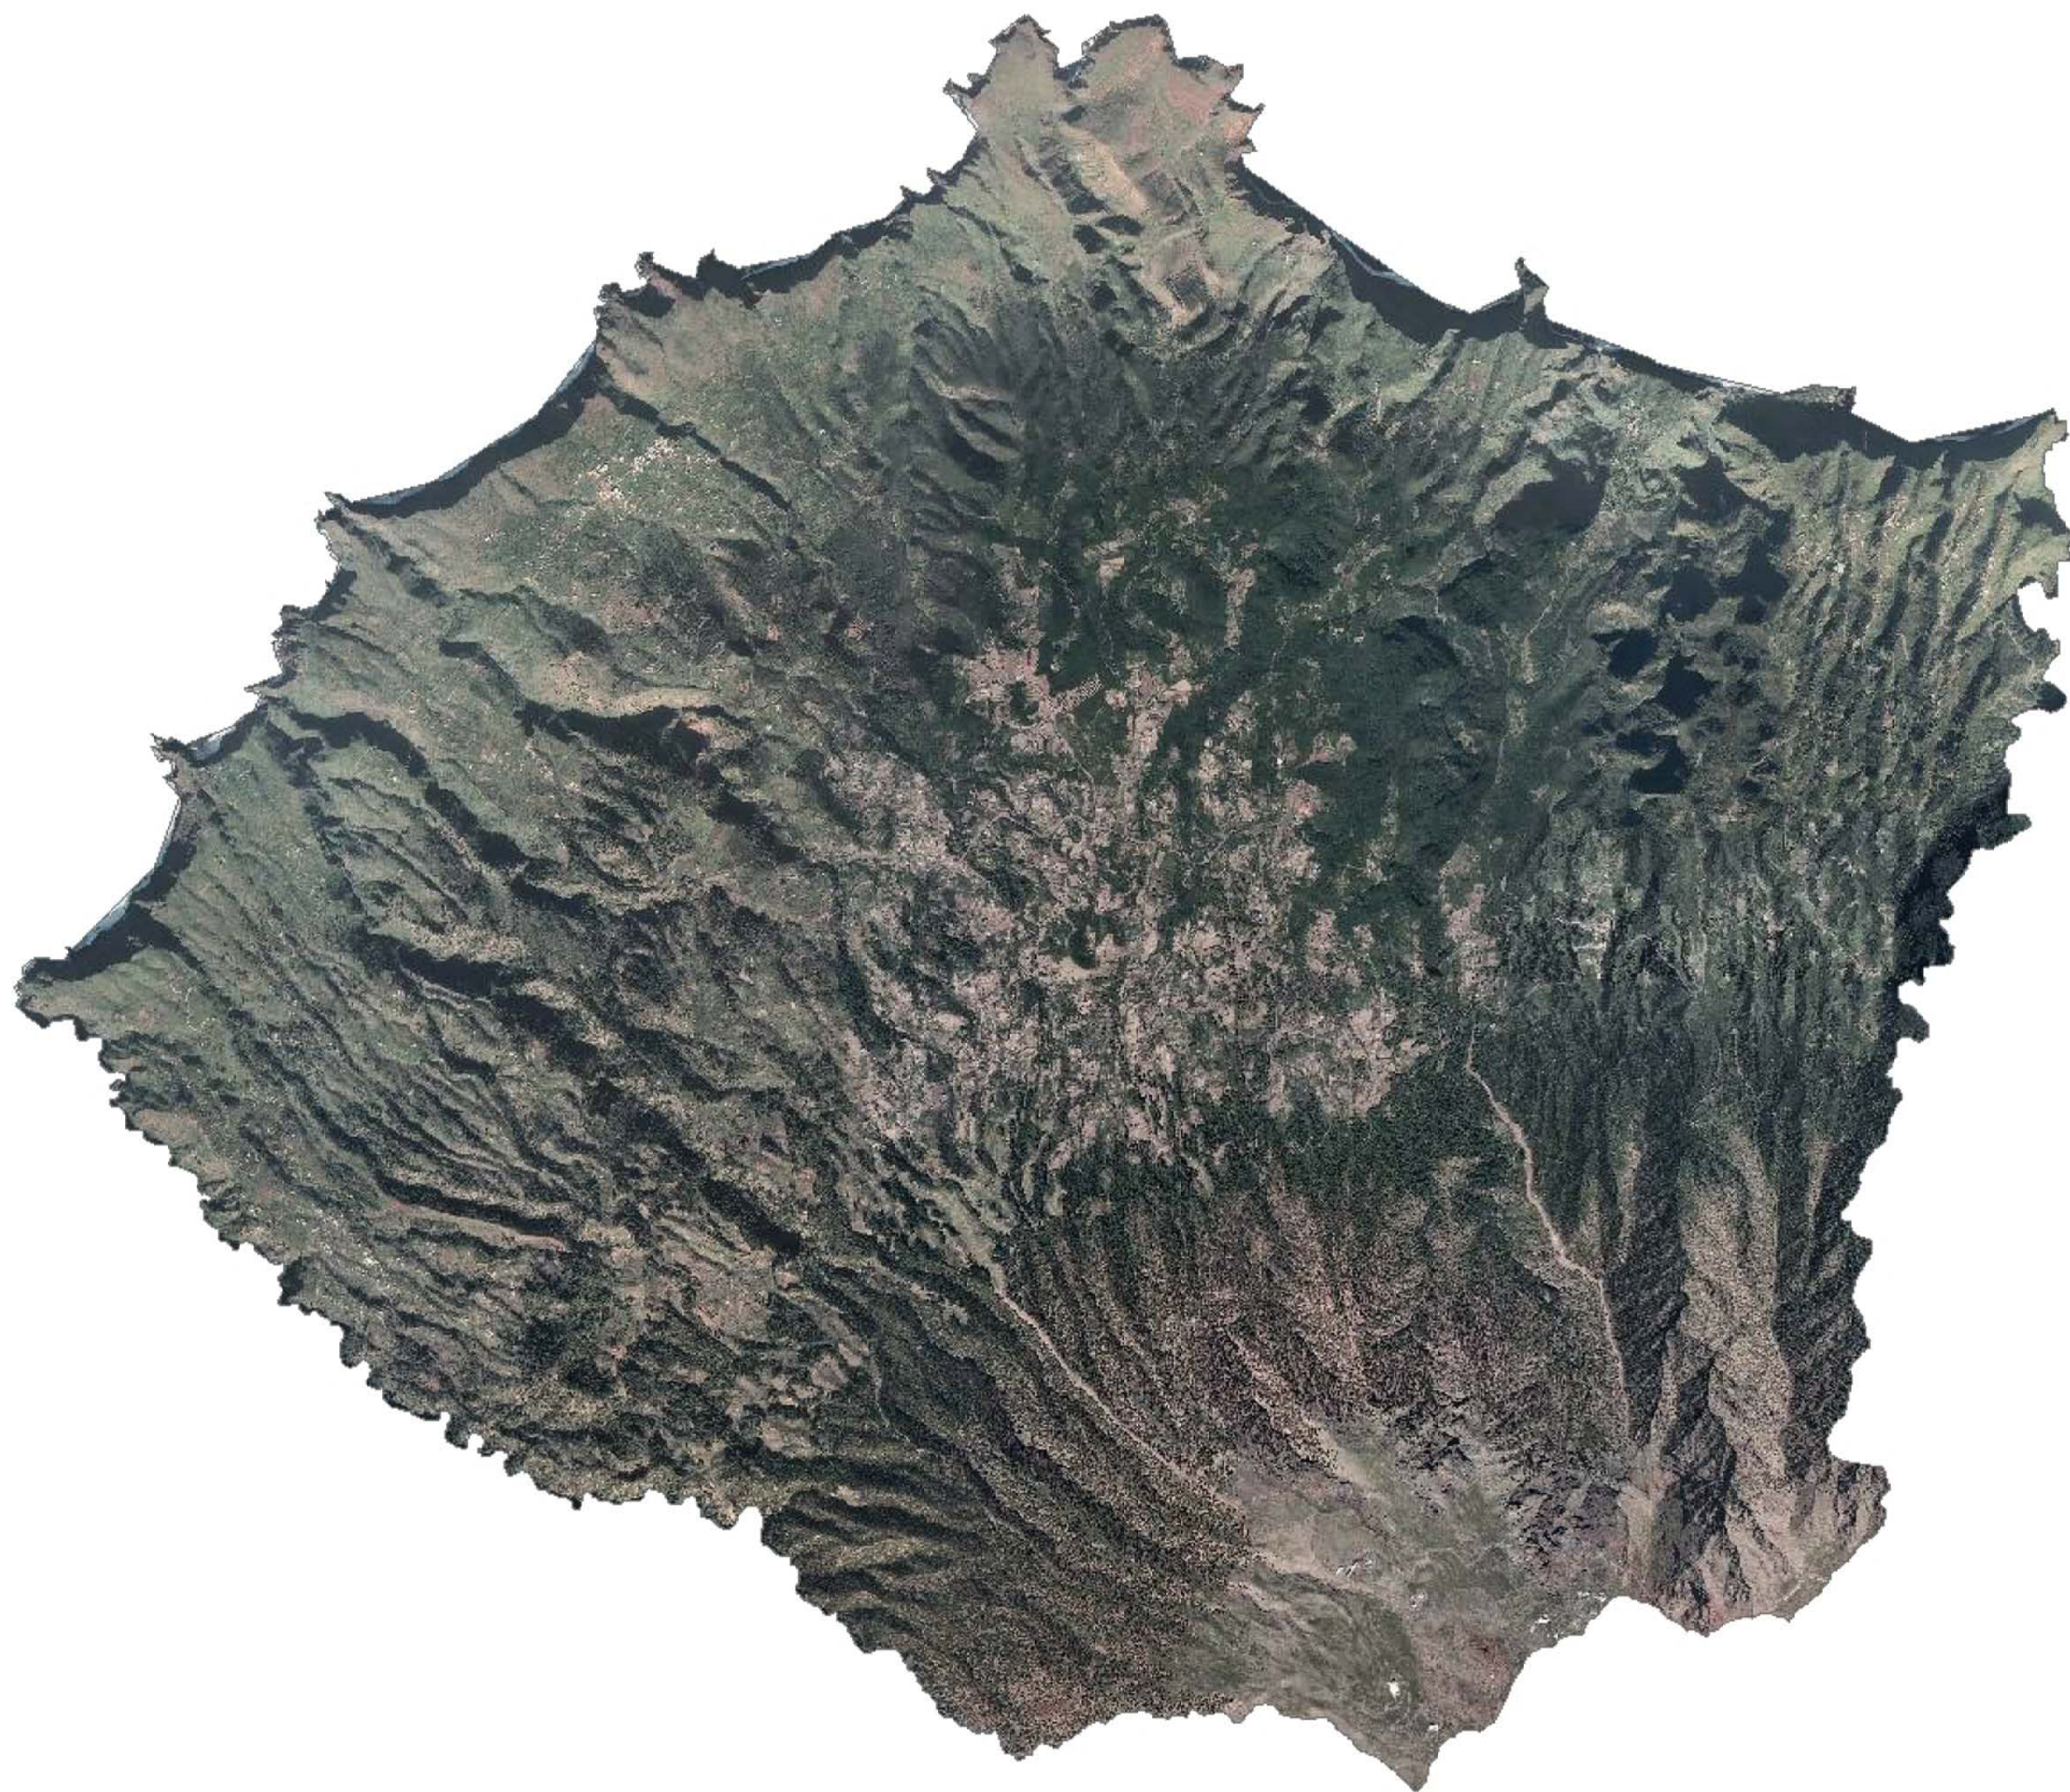

A

B

VARIABLES TERRITORIALES

DILIGENCIA.- Que extendiendo yo, la Secretaria-Acctal., para hacer constar que el presente documento integra el Plan General de Ordenación de la Villa de Garafía...

Villa de Garafía a 07 de mayo de 2019.

LA SECRETARIA-ACCTAL.,

Fdo.: Nieves Yolanda Pérez Lorenzo

ANÁLISIS TERRITORIAL

- A Ortofoto 1:5.000 Año 1998
  B OrtoExpress de Canarias Año 2009-2011

Map showing location of Garafía in La Palma and a scale bar (0-400m).

PLAN GENERAL DE ORDENACIÓN DE LA VILLA DE GARAFÍA
DOCUMENTO PARA APROBACIÓN PROVISIONAL
ADAPTACIÓN A LAS NAD DEL PIOLP

DINÁMICA DE TRANSFORMACIÓN DEL TERRITORIO

ESCALA: sin escala